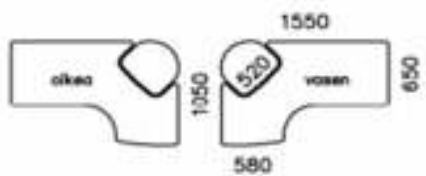

Sähkörungot: 2-jalkainen, 2-jalkainen mutkarunko, 3-jalkainen ja 4-jalkainen.

Tolppajalat säädöillä tai ilman.

HG155LT

HG175LT

HG205LT

HG155LTL

HG175LTL

HG205LTL

HG155XL

HG175XL

HG205XL

HG155SKLT

HG180SKLT

HG200SKLT

HG220SKLT

HG155SKLTL