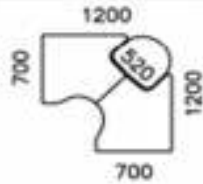

HG BOSS, sisältää etusarjan, 8-os ritilä.

LISÄOSAT:

860

880

880

MALLIRYHMIÄ:

JR 120KSK

JR 120 KSKLT