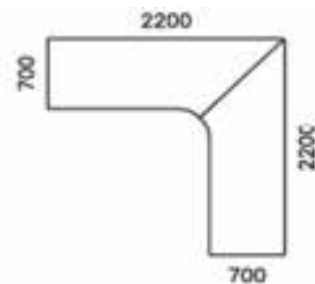

HG220SKLTL