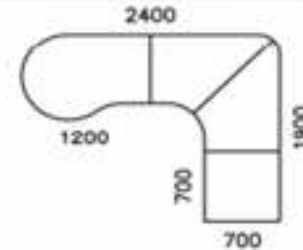

HG BOSS, sisältää etusarjan, 8-os ritilä.

LISÄOSAT:

860

880

880

MALLIRYHMIÄ:

JR 120KSK

JR 120 KSKLT