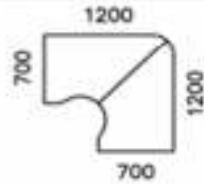

HG BOSS, sisältää etusarjan, 8-os ritilä.

LISÄOSAT:

860

880

880

MALLIRYHMIÄ:

JR 120KSK

JR 120 KSKLT