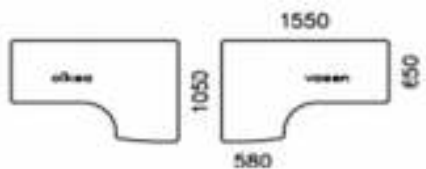

Sähkörungot: 2-jalkainen, 2-jalkainen mutkarunko, 3-jalkainen ja 4-jalkainen.

Tolppajalat säädöillä tai ilman.

HG155LT

HG175LT

HG205LT

HG155LTL

HG175LTL

HG205LTL