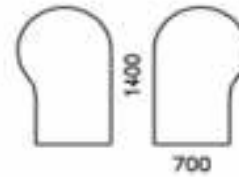

Lisäosat: JRML