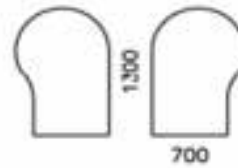

Lisäosat: JRML