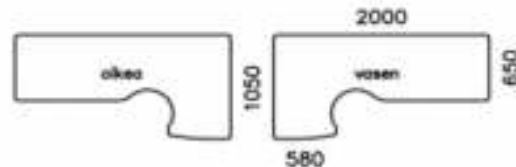

Sähkörungot: 2-jalkainen, 2-jalkainen mutkarunko, 3-jalkainen ja 4-jalkainen.

Tolppajalat säädöillä tai ilman.

HG155LT

HG175LT

HG205LT

HG155LTL

HG175LTL

HG205LTL