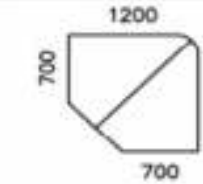

HG BOSS, sisältää etusarjan, 8-os ritilä.

LISÄOSAT:

860

880

880

MALLIRYHMIÄ:

JR 120KSK

JR 120 KSKLT