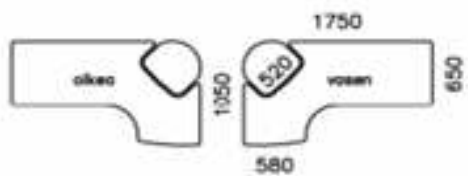

Sähkörungot: 2-jalkainen, 2-jalkainen mutkarunko, 3-jalkainen ja 4-jalkainen.

Tolppajalat säädöillä tai ilman.

HG155LT

HG175LT

HG205LT

HG155LTL

HG175LTL

HG205LTL

HG155XL

HG175XL

HG205XL

HG155SKLT

HG180SKLT

HG200SKLT

HG220SKLT

HG155SKLTL