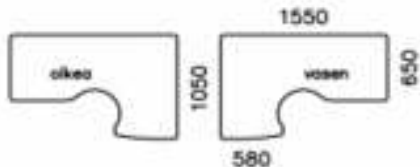

Mikäli haluat asennuksen niin ilmoita se viestissä osoitteeseen asiakaspalvelu@huippustore.fi

Väri vaihtoehdot:

Pähkinä, mahonki, kirsikka, tammi, leppä, pyökki, koivu, grafiitti PS ja vaaleanharmaa.

Jalkavaihtoehdot:

Sähkörungot: 2-jalkainen, 2-jalkainen mutkarunko, 3-jalkainen ja 4-jalkainen.

Tolppajalat säädöillä tai ilman.

HG155LT

HG175LT

HG205LT

HG155LTL

HG175LTL

HG205LTL