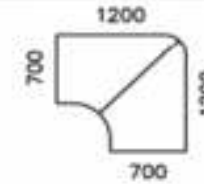

HG BOSS, sisältää etusarjan, 8-os ritilä.

LISÄOSAT:

860

880

880

MALLIRYHMIÄ:

JR 120KSK

JR 120 KSKLT