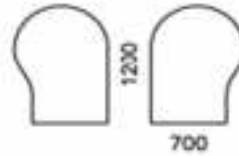

Lisäosat: JRML