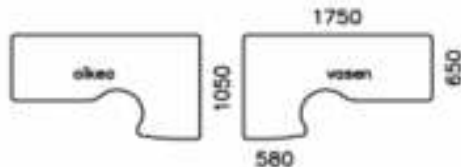

Mikäli haluat asennuksen niin ilmoita se viestissä osoitteeseen asiakaspalvelu@huippustore.fi

Väri vaihtoehdot:

Pähkinä, mahonki, kirsikka, tammi, leppä, pyökki, koivu, grafiitti PS ja vaaleanharmaa.

Jalkavaihtoehdot:

Sähkörungot: 2-jalkainen, 2-jalkainen mutkarunko, 3-jalkainen ja 4-jalkainen.

Tolppajalat säädöillä tai ilman.

HG155LT

HG175LT

HG205LT

HG155LTL

HG175LTL

HG205LTL