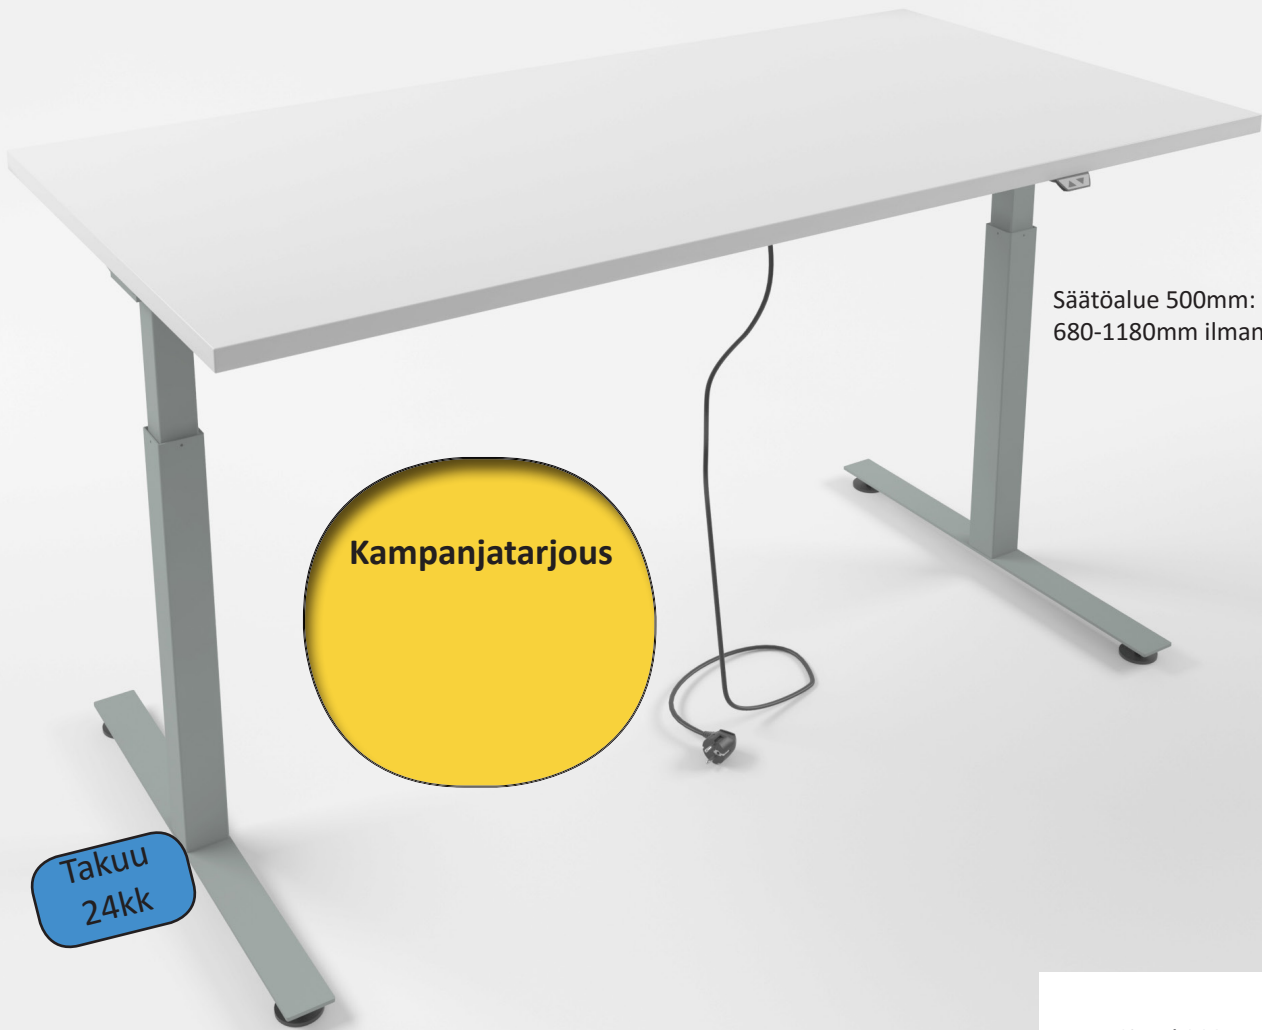

## ClassicDuo Sit&Stand pöydät

- pakettitarjous sis. runko ja pöydänkansi 160x 80cm

Säätöalue 500mm:  
680-1180mm ilman kantta

Kampanjatarjous

Takuu  
24kk

### Classic Duo tekniset tiedot:

Suosittelun kansasikoko: 80 x 120-200cm

Nopeus: 36mm/s

Ohjaus: kaksi synkronoitua moottoria, älykäs ohjausyksikkö

Nostokyky: 100kg

Väri: Pulverimaalattu hopeanharmaa

Valmistettu EU-alueella