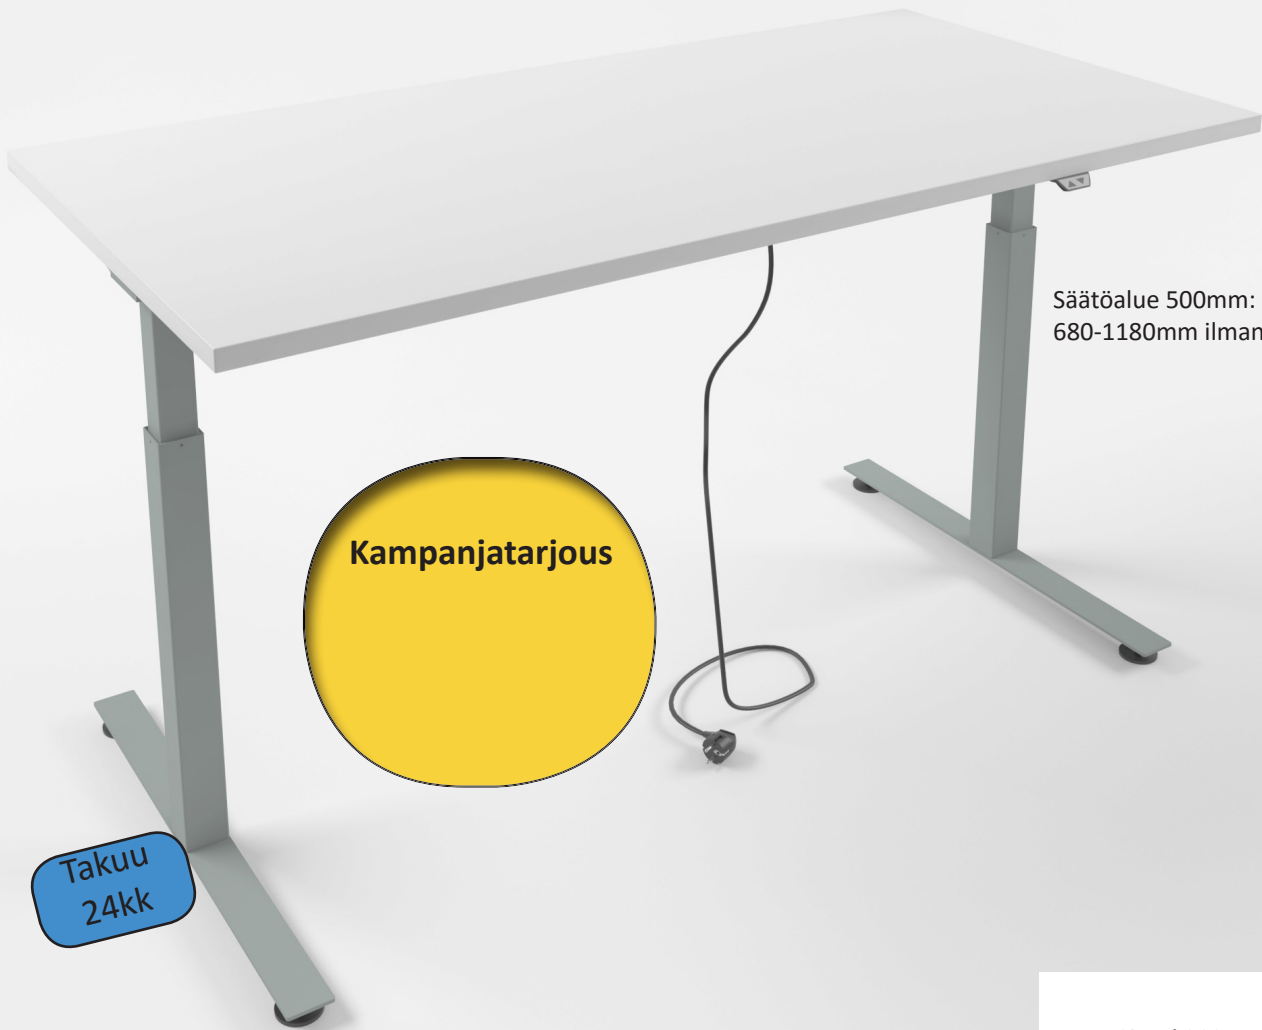

Classic

ClassicDuo Sit&Stand pöydät

- pakettitarjous sis. runko ja pöydänkansi 160x 80cm

Säätöalue 500mm:
680-1180mm ilman kantta

Kampanjatarjous

**Takuu
24kk**

Classic Duo tekniset tiedot:

Suosittelun kansikoko: 80 x 120-200cm

Nopeus: 36mm/s

Ohjaus: kaksi synkronoitua moottoria, älykäs ohjausyksikkö

Nostokyky: 100kg

Väri: Pulverimaalattu hopeanharmaa

Valmistettu EU-alueella

Standardit: TUV, ISO 21016, EN 527-2, EN 527-3

Direktiivit: 2006/95EC, UL 508:1999, UL 1004 R705:1994, WE DC 204/108/WE

Sitool 302B